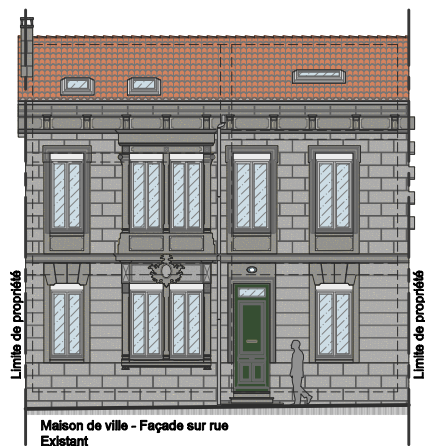

UADP

Urban Architecture & Design Project

Grange centre équestre - existant

Immeuble - Façade sur rue
Existant

Modifications de façades
& rénovation intérieure

Immeuble - Façade sur rue
Projet
Rénovation complète & Ravalement

Réalisations 2019 - 2024
Rénovation

Esquisse / Permis de Construire / Mission complète (Maîtrise d'oeuvre)

UADP

Urban Architecture & Design Project

Maison de ville - Façade sur cours
Existant

Maison de ville - Façade sur rue
Existant

Maison de ville - Façade sur cours
Projet
Modification de façade
Création d'une terrasse R+1
Création d'une terrasse R+2

Maison de ville - Façade sur rue
Projet
Rénovation de façade

Immeuble de bureaux - Façade sur rue (angle)
Ravalement de façade
Remplacement des menuiseries extérieures
Rénovation intérieure complète de 2 bureaux

Immeuble de bureaux - Façade sur rue (angle)
Ravalement de façade
Remplacement des menuiseries extérieures
Rénovation intérieure complète de 2 bureaux

Réalisations 2019 - 2024 Rénovation

Esquisse / Permis de Construire / Mission complète (Maîtrise d'oeuvre)