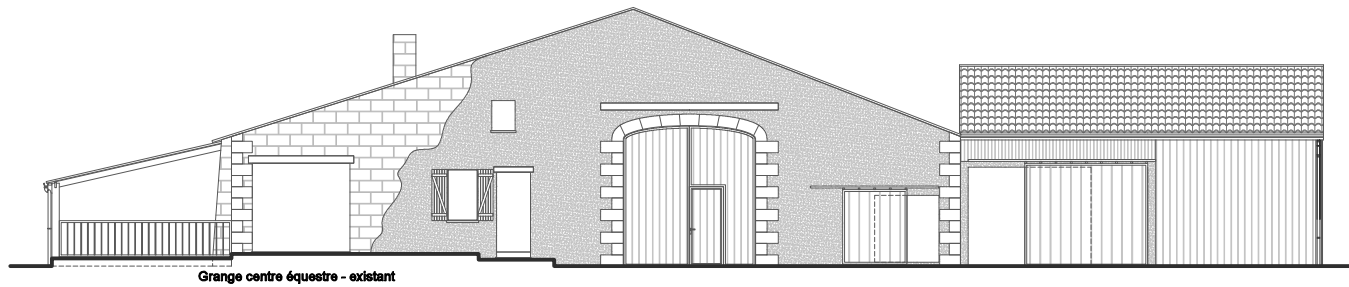

Grange centre équestre - existant