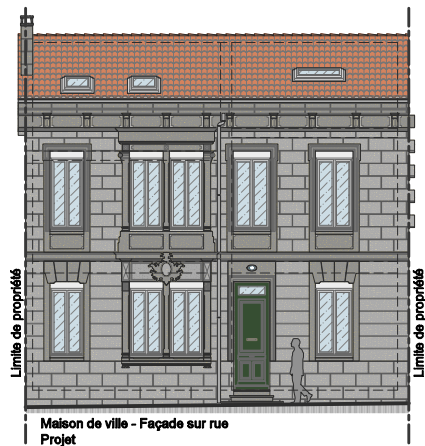

UADP

Urban Architecture & Design Project

Grange centre équestre - existant

Immeuble - Façade sur rue
Existant

Modifications de façades
& rénovation intérieure

Immeuble - Façade sur rue
Projet
Rénovation complète & Ravalement

Réalisations 2019 - 2024
Rénovation

Esquisse / Permis de Construire / Mission complète (Maîtrise d'oeuvre)

UADP

Urban Architecture & Design Project

Maison de ville - Façade sur cours
Existant

Maison de ville - Façade sur rue
Existant

Maison de ville - Façade sur cours
Projet
Modification de façade
Création d'une terrasse R+1
Création d'une terrasse R+2

Maison de ville - Façade sur rue
Projet
Rénovation de façade

Immeuble de bureaux - Façade sur rue (angle)
Ravalement de façade
Remplacement des menuiseries extérieures
Rénovation intérieure complète de 2 bureaux

Immeuble de bureaux - Façade sur rue (angle)
Ravalement de façade
Remplacement des menuiseries extérieures
Rénovation intérieure complète de 2 bureaux

Réalisations 2019 - 2024 Rénovation

Esquisse / Permis de Construire / Mission complète (Maîtrise d'oeuvre)