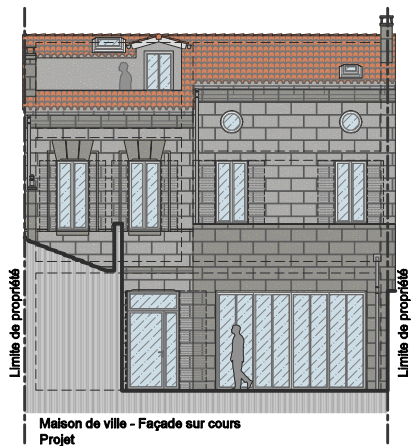

UADP

Urban Architecture & Design Project

Grange centre équestre - existant

Immeuble - Façade sur rue
Existant

Modifications de façades
& rénovation intérieure

Immeuble - Façade sur rue
Projet
Rénovation complète & Ravalement

Réalisations 2019 - 2024
Rénovation

Esquisse / Permis de Construire / Mission complète (Maîtrise d'oeuvre)

UADP

Urban Architecture & Design Project

Maison de ville - Façade sur cours
Existant

Maison de ville - Façade sur rue
Existant

Maison de ville - Façade sur cours
Projet
Modification de façade
Création d'une terrasse R+1
Création d'une terrasse R+2

Maison de ville - Façade sur rue
Projet
Rénovation de façade

Immeuble de bureaux - Façade sur rue (angle)
Ravalement de façade
Remplacement des menuiseries extérieures
Rénovation intérieure complète de 2 bureaux

Immeuble de bureaux - Façade sur rue (angle)
Ravalement de façade
Remplacement des menuiseries extérieures
Rénovation intérieure complète de 2 bureaux

Réalisations 2019 - 2024 Rénovation

Esquisse / Permis de Construire / Mission complète (Maîtrise d'oeuvre)