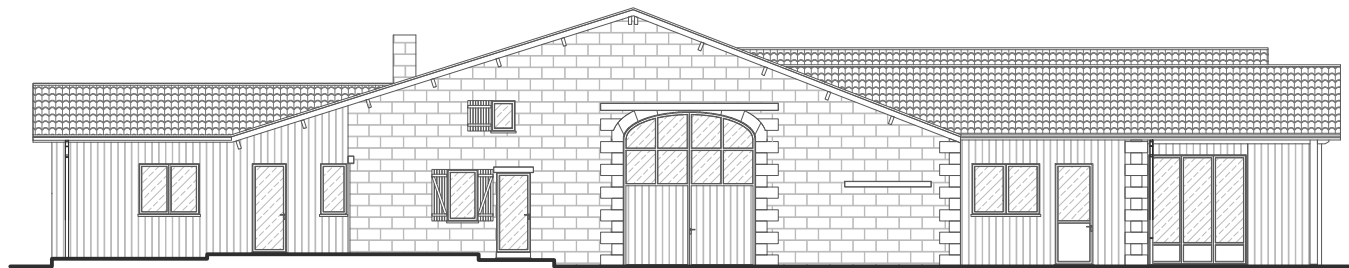

Immeuble - Façade sur rue
Projet
Rénovation complète & Ravalement

Réalisations 2019 - 2024
Rénovation

Esquisse / Permis de Construire / Mission complète (Maîtrise d'oeuvre)

UADP

Urban Architecture & Design Project