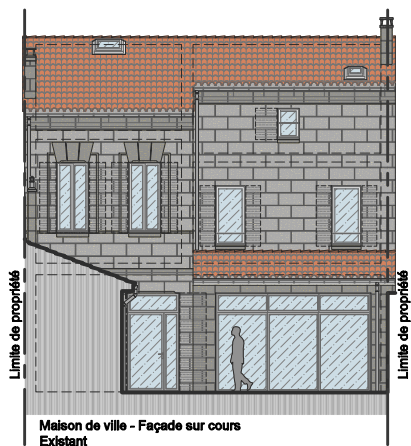

UADP

Urban Architecture & Design Project

Grange centre équestre - existant

Immeuble - Façade sur rue
Existant

Modifications de façades
& rénovation intérieure

Immeuble - Façade sur rue
Projet
Rénovation complète & Ravalement

Réalisations 2019 - 2024
Rénovation

Esquisse / Permis de Construire / Mission complète (Maîtrise d'oeuvre)

UADP

Urban Architecture & Design Project

Maison de ville - Façade sur cours
Existant

Maison de ville - Façade sur rue
Existant

Maison de ville - Façade sur cours
Projet
Modification de façade
Création d'une terrasse R+1
Création d'une terrasse R+2

Maison de ville - Façade sur rue
Projet
Rénovation de façade

Immeuble de bureaux - Façade sur rue (angle)
Ravalement de façade
Remplacement des menuiseries extérieures
Rénovation intérieure complète de 2 bureaux

Immeuble de bureaux - Façade sur rue (angle)
Ravalement de façade
Remplacement des menuiseries extérieures
Rénovation intérieure complète de 2 bureaux

Réalisations 2019 - 2024 Rénovation

Esquisse / Permis de Construire / Mission complète (Maîtrise d'oeuvre)