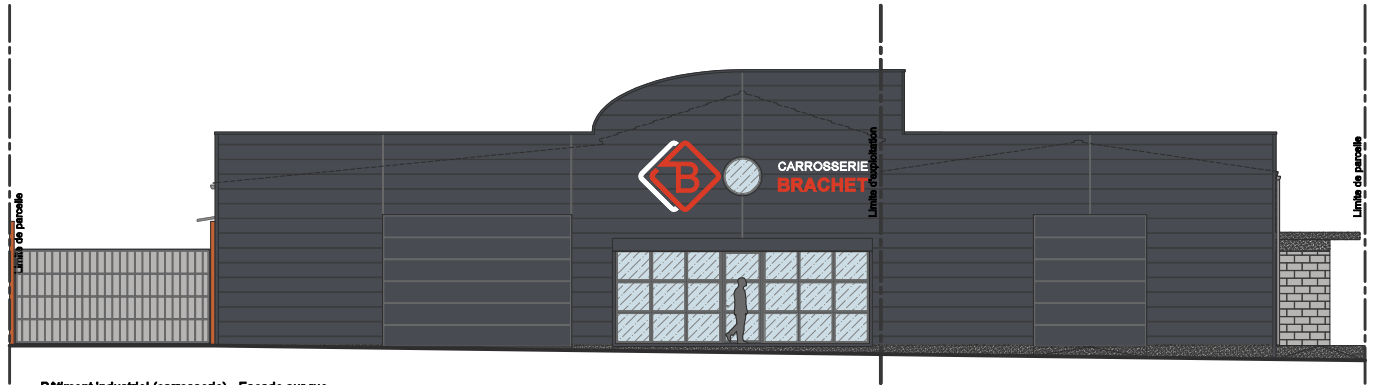

Réalisations 2019 - 2024 *Rénovation*

Esquisse / Permis de Construire / Mission complète (Maîtrise d'oeuvre)

UADP

Urban Architecture & Design Project

Maison individuelle - Façade sur jardin
Existant

Maison individuelle - Façade sur jardin
Transformation de locaux techniques en surface habitable
& Modification de façade