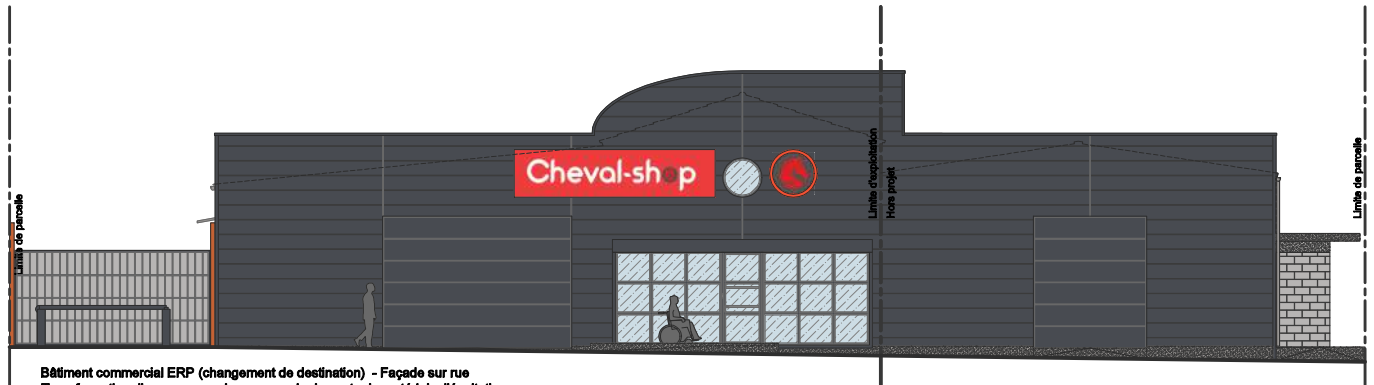

Réalisations 2019 - 2024 *Rénovation*

Esquisse / Permis de Construire / Mission complète (Maîtrise d'oeuvre)

UADP

Urban Architecture & Design Project

Maison individuelle - Façade sur jardin
Existant

Maison individuelle - Façade sur jardin
Transformation de locaux techniques en surface habitable
& Modification de façade

Bâtiment industriel (carrosserie) - Façade sur rue
Existant

Bâtiment commercial ERP (changement de destination) - Façade sur rue
Transformation d'une carrosserie en magasin de vente de matériels d'équitation
Rénovation intérieure & Modification de façade